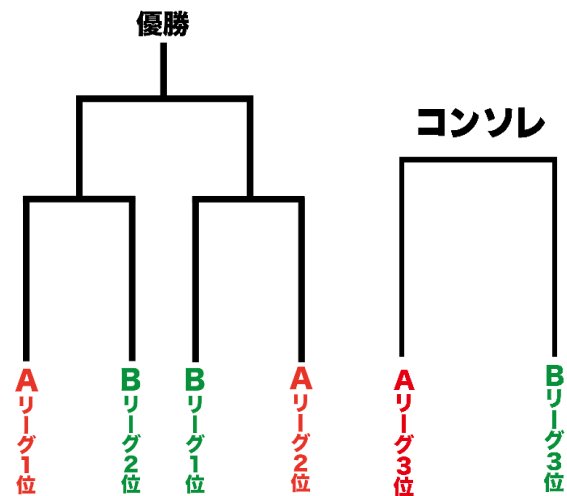

ヴェルデ月例女子ダブルスCD級 3/29(土)

女子CD級 6ゲーム先取ノード

Aリーグ

	名前	所属	1	2	3
1	万平 恵美	ヴェルデ	/	△	○
	外崎 菜穂子	トップ		1-6	6-1
2	小木 あや子	スウィング89	○	/	△
	小林 希	スウィング89	6-1		1-6
3	小林 麻理子	キャロット	△	○	/
	上地 実咲	キャロット	1-6	6-1	

Bリーグ

	名前	所属	1	2	3
1	本吉 純子	ライジング	/	○	○
	東海林 愛	フリー		6-2	6-3
2	藤田 典子	宮の森	△	/	○
	桑折 幸枝	宮の森	2-6		6-2
3	酒井 邦江	キャロット	○	△	/
	村上 まみこ	キャロット	3-6	2-6	

優勝 準優勝

※10:00試合開始予定です。9:45集合をお願いいたします。

(施設の入り口は9:40に開錠いたします。

時間前にお越しいただいても施設内にはお入りいただけません。)

※練習はサーブのみ1人4本です。

※予選リーグは1-2、2-3、1-3の順で試合を行います。

※各リーグ1位、2位ペアで決勝トーナメントを行います。

※リーグ3位同士のコンソレを行います。

※キャンセルやペア変更により組み合わせが変わる場合がありますので予めご了承下さい。